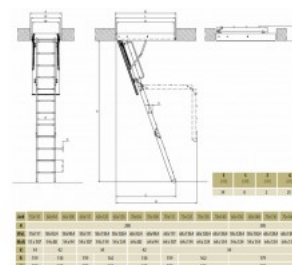

FAKRO LWK Plus 280 60 x 120 cm 3-dílné Půdní schody

3 197 Kč
Bez daně: 2 642 Kč

DOPRAVA 170 Kč s dph včetně dobírky

Skládací dřevěné půdní schody zateplené LWK Plus

Půdní schody **LWK Plus** jsou skládací schody vysoké kvality, 3 nebo 4 dílné. Mají esteticky vykonaný termoizolační poklop v bílém provedení a jsou standardně vybavené příslušenstvím umožňujícím komfortní používání - patky, madlo. Stupně jsou vysunuté mimo schodnice žebříku, což dostatečně usnadňuje pohyb po nich.

Úspora místa

Půdní schody FAKRO v průběhu skládání a rozkládání žebříku nevyžadují mnoho prostoru, a po složení „se schovají“ ve stropě. Tímto způsobem šetříme místo v místnosti, ve kterém byly zamontovaný.

Snadná montáž

Systém montáže umožňuje snadné zamontování schodů dvěma osobami, jak rovněž přizpůsobení délky žebříku k výšce místnosti. Schody jsou zákazníkovi dodané jako kompletně zmontované a nevyžadují žádnou předmontážní činnost.