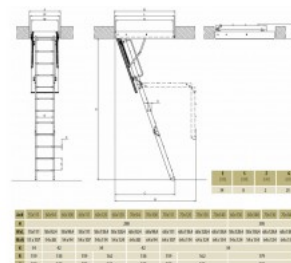

## FAKRO LWK Plus 280 60 x 130 cm 3-dílné Půdní schody

**3 328 Kč**  
Bez daně: 2 750 Kč

**DOPRAVA 170 Kč s dph včetně dobírky**

Skládací dřevěné půdní schody zateplené LWK Plus

Půdní schody **LWK Plus** jsou skládací schody vysoké kvality, 3 anebo 4 dílné. Mají esteticky vykonaný termoizolační poklop v bílém provedení a jsou standardně vybavené příslušenstvím umožňujícím komfortní používání - patky, madlo. Stupně jsou vysunuté mimo schodnice žebříku, což dostatečně usnadňuje pohyb po nich.

### Úspora místa

Půdní schody FAKRO v průběhu skládání a rozkládání žebříku nevyžadují mnoho prostoru, a po složení „se schovají“ ve stropě. Tímto způsobem šetříme místo v místnosti, ve kterém byly zamontovaný.

## Snadná montáž

System montáže umožňuje snadné zamontování schodů dvěma osobami, jak rovněž přizpůsobení délky žebříku k výšce místnosti. Schody jsou zákazníkovi dodané jako kompletně zmontované a nevyžadují žádnou předmontážní činnost.