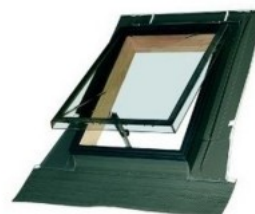

FAKRO střešní výlez WSS 54 x 75 cm**2 148 Kč**
Bez daně: 1 775 Kč**Střešní výlez WSS pro ploché střešní krytiny, pro nevytápěné prostory**

Charakteristika:

rám výlezu je vyrobený z vakuově impregnovaného borovicového dřeva, ošetřeného dvojnásobnou vrstvou laku,

spodní uzávěra umožňuje zajištění poklopu ve třech polohách s možností spárového větrání,

výlez může být montován do střeš se sklonem od 15° do 55°,

montáž výlezu na latích je snadná a umožňuje dodatečný posun rámu do ideální polohy vůči krytině,

k výlezu je standardně přiložena montážní sada pro urychlení a zjednodušení práce.

WSS s lemováním pro napojení na ploché krytiny,

Těsnící lemování je neoddělitelnou součástí střešního výlezu.

Popis

Střešní výlez WS s výklopnou konstrukcí umožňuje bezpečný výstup na střechu za účelem provádění údržby a opravných prací. Vypouklý poklop z polykarbonátu se otevírá směrem nahoru v úhlu 180°, zaručuje snadný výstup na střechu a zároveň efektivní prosvětlení půdního prostoru.

Materiál poklopu se vyznačuje zvýšenou odolností proti působení atmosférických vlivů. Kovová uzávěra ve spodní části výlezu umožňuje buď úplné uzavření poklopu, nebo jeho zablokování ve dvou polohách umožňujících větrání místnosti. Vzhledem k nízkým izolačním vlastnostem je střešní výlez určen pouze pro nevytápěné prostory.