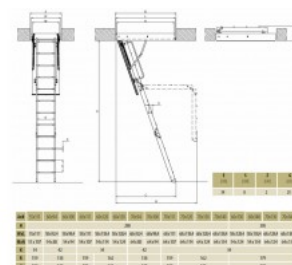

FAKRO LWK Plus 280 70 x 130 cm 3-dílné Půdní schody

3 580 Kč
Bez daně: 2 959 Kč

DOPRAVA 170 Kč s dph včetně dobírky

Skládací dřevěné půdní schody zateplené LWK Plus

Půdní schody **LWK Plus** jsou skládací schody vysoké kvality, 3 nebo 4 dílné. Mají esteticky vykonaný termoizolační poklop v bílém provedení a jsou standardně vybavené příslušenstvím umožňujícím komfortní používání - patky, madlo. Stupně jsou vysunuté mimo schodnice žebříku, což dostatečně usnadňuje pohyb po nich.

Úspora místa

Půdní schody FAKRO v průběhu skládání a rozkládání žebříku nevyžadují mnoho prostoru, a po složení „se schovají“ ve stropě. Tímto způsobem šetříme místo v místnosti, ve kterém byly zamontovaný.

Snadná montáž

System montáže umožňuje snadné zamontování schodů dvěma osobami, jak rovněž přizpůsobení délky žebříku k výšce místnosti. Schody jsou zákazníkovi dodané jako kompletně zmontované a nevyžadují žádnou předmontážní činnost.