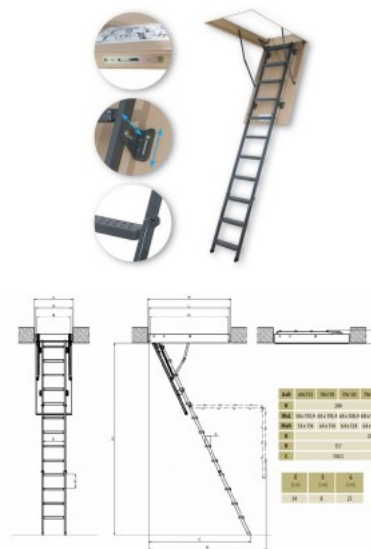

FAKRO LMS 280 70 x 120 cm kovové Půdní schody

4 308 Kč
Bez daně: 3 560 Kč

DOPRAVA ZDARMA

Půdní schody **LMS** jsou třídílné schody, ve kterých jsou poklop, jak rovněž rám vyrobené z borovicového dřeva.

Žebřík schodů je kovový a práškově lakovaný barvou RAL 7022.

Mají termoizolační poklop, béžové barvy, kterou je možné např. polepit anebo pomalovat na libovolný odstín a snadno přizpůsobit k charakteru interiéru.

Technické parametry:

Max. zatížení: 200kg

Součinitel tepelné prostupnosti U [W/m²K]: 1,1

Tloušťka termoizolace [cm]: 3

Tloušťka poklopu [cm]: 3,6

Výška skříň [cm]: 14

Šířka stupně [cm]: 8

Délka stupně [cm]: 34

Max. výška místnosti [cm]: 280

patky

běžový poklop

těsnění

protiskuzové stupně

možnost montáže doplňkového příslušenství

Splňují normu **EN 14975**

<http://www.cenexa.cz/pudni-schody-fakro/lms-kovove/fakro-lms-280-70-x-120-cm-kovove-pudni-schody>